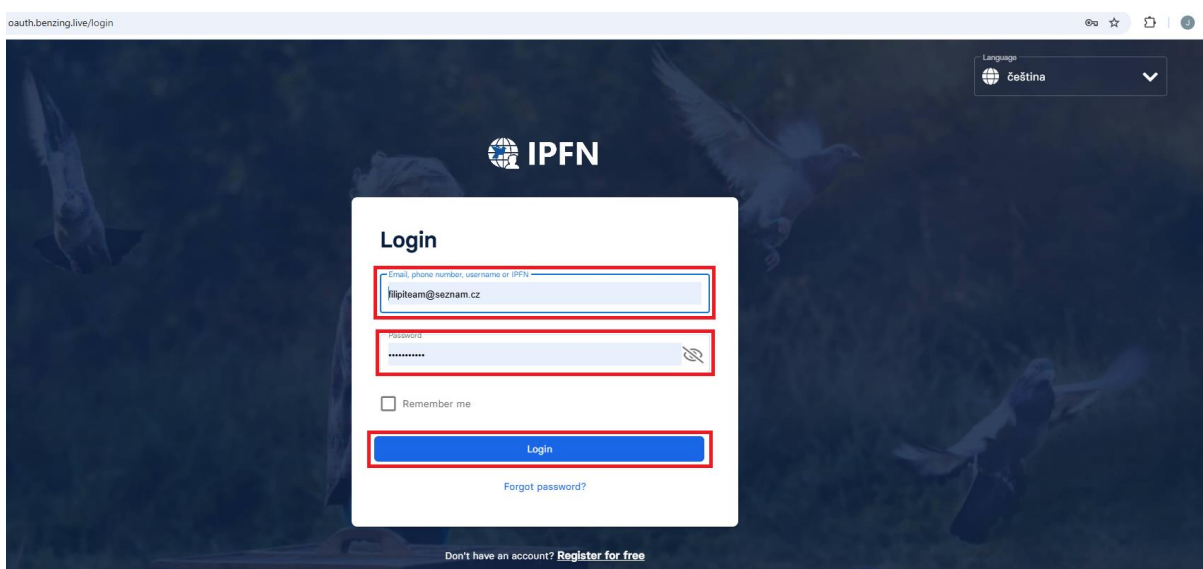

Hlášení on-line doletu

1) Přihlášení do MyPigeons - <https://mypigeons.benzing.live/>

Klikněte na tlačítko „Log In“.

Na stránce přihlášení vyplňte Vaše přihlašovací údaje (email, telefonní číslo, uživatelské jméno nebo IPFN) a Vaše heslo. Vše potvrďte stisknutím tlačítka „Login“.

Pokud jste heslo zapomněli, lze jej vyresetovat stisknutím odkazu „Forgot password?“ a vyplněním Vašeho přihlášení, kde po stisku tlačítka „Reset password“ Vám bude zaslán link pro reset hesla.

2) Výběr závodu